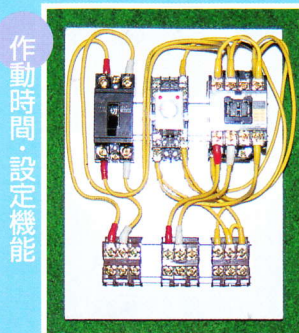

CLEAN・WOOD
バイブラ・バス

木泡の湯

丸型 BM
小判型 BK

BM 2100S (ステンタガ)

BK 2500S (ステンタガ)

水に最も強い天然木・クリーンウッド高野槇(こうやまき)丸風呂と小判風呂にバイブラ機能を付加、底板より噴出する気泡は、あたたかもお湯が煮えたぎる様な感覚を与えます。上昇する気泡は体に物理的刺激を与え、温熱効果と相まって、マッサージ効果・全身美容効果をもたらします。浴槽には耐水・漏水処理を施し、バイブラには消し流れ防止機能を施しています。

BM 1800T (タケタガ)

※浴槽内ステップ及びスノコ板はオプション仕様
※予告なく仕様を変更する場合があります。

作動時間・設定機能

本体・屋内・屋外設置

バイブラ・ブLOWER | AC100V 50/60Hz | 200W・300W

| 品番 | 浴槽サイズ外寸(内高) m/m | 金具数 |
|------------|------------------|-----|
| B.M 1800 S | φ1800 (600) | 12 |
| B.K 2000 S | 2000×巾1400 (600) | 12 |
| B.M 2100 S | φ2100 (600) | 16 |
| B.K 2500 S | 2500×巾1700 (600) | 16 |
| B.M 2500 S | φ2500 (600) | 16 |
| B.K 3000 S | 3000×巾2000 (600) | 16 |